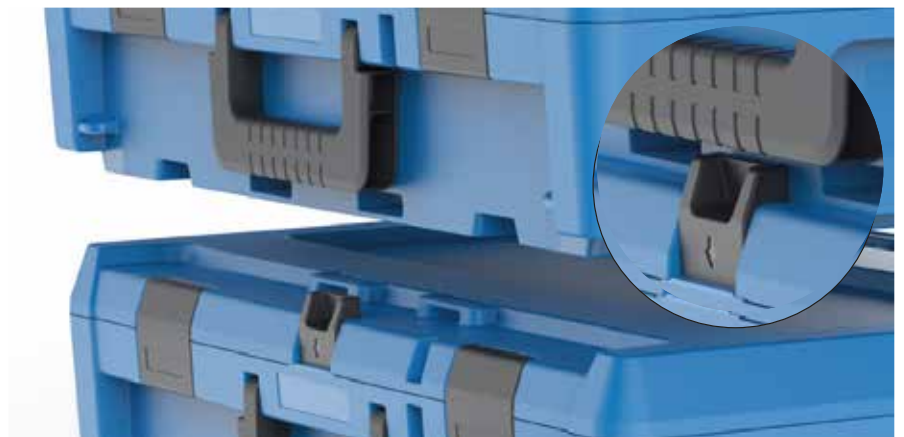

# Rocase

DER PRAKTISCHE FÜR FLEXIBLE LÖSUNGEN

- Vier Größen in zwei Standardfarben
- Robuste ABS-Ausführung, stapelbares Design für einfaches Handling
- Klappbarer Griff
- System zum einfachen Verbinden der einzelnen Koffern
- Seitengriffe zum zueihändigen Tragen

## Standardfarben\*

- Koffer:**
- schwarz
  - blau
- Verschlüsse & Griff:**
- schwarz

\* weitere Farben & Kombinationen auf Anfrage

Verbinden unterschiedlicher Größen mittels Klicksystem

Individueller Druck auf Ober- und Unterfläche

Koffer sind einfach stapelbar

1. Individueller Aufdruck
2. Drei Felder für Aufkleber
3. Klicksystem zum gleichzeitigen tragen von mehreren Koffern
4. Schlossöse
5. Schultergurtöse

Tragegurt

Öse für Tragegurt